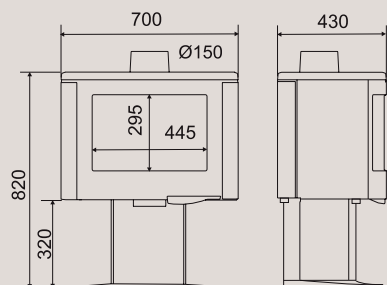

Vision galbée
diagonale 53 cm (21 pouces)

Doublage fonte
pour plus de résistance

Grand format
bûches jusqu'à 58 cm

Système vitre propre

Cendrier à extraction facile

Défecteurs démontables

Puissance nominale / plage de puissance (kW)	10 / 6 à 14
Taille de bûches standard (cm)	50
Taille de bûches maxi (cm)	58
Rendement (%)	78
Double combustion	Oui
CO (%) / particules fines (mg/Nm3)	0,10 / 18
Flamme Verte	7 étoiles
Intérieur	Doublage fonte a l'arrière (3 pièces). Grille foyère en fonte amovible (2 pièces).
Habillage	Fonte
Raccordement des fumées	Dessus
Diamètre de buse des fumées (mm)	150
Buse de fumées	Mâle
Distance d'installation* arrière / latérale (cm)	30 / 45
CODE EAN / CODE PRODUIT	376 007 541145 9 / FR9010520B
Classe énergétique	A +
Dimensions (cm) L x H x P	70 x 82 x 43

* Distance entre le poêle et les matériaux combustibles

POÊLES EN FONTE HORIZONTAUX. DE 75 À 180 M²