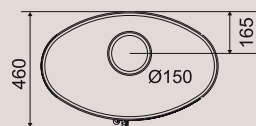

Vision galbée
diagonale 53 cm (21 pouces)

Doublage fonte
pour plus de résistance

Grand format
bûches jusqu'à 58 cm

Système vitre propre

Cendrier à extraction facile

Défecteurs démontables

Puissance nominale / plage de puissance (kW)	10 / 6 à 14
Taille de bûches standard (cm)	50
Taille de bûches maxi (cm)	58
Rendement (%)	78
Double combustion	Oui
CO (%) / particules fines (mg/Nm3)	0,10 / 18
Flamme Verte	7 étoiles
Intérieur	Doublage fonte a l'arrière (3 pièces). Grille foyère en fonte amovible (2 pièces).
Habillage	Fonte
Raccordement des fumées	Dessus
Diamètre de buse des fumées (mm)	150
Buse de fumées	Mâle
Distance d'installation* arrière / latérale (cm)	30 / 45
CODE EAN / CODE PRODUIT	376 007 541145 9 / FR9010520B
Classe énergétique	A +
Dimensions (cm) L x H x P	70 x 82 x 43

* Distance entre le poêle et les matériaux combustibles

POÊLES EN FONTE HORIZONTAUX. DE 75 À 180 M²